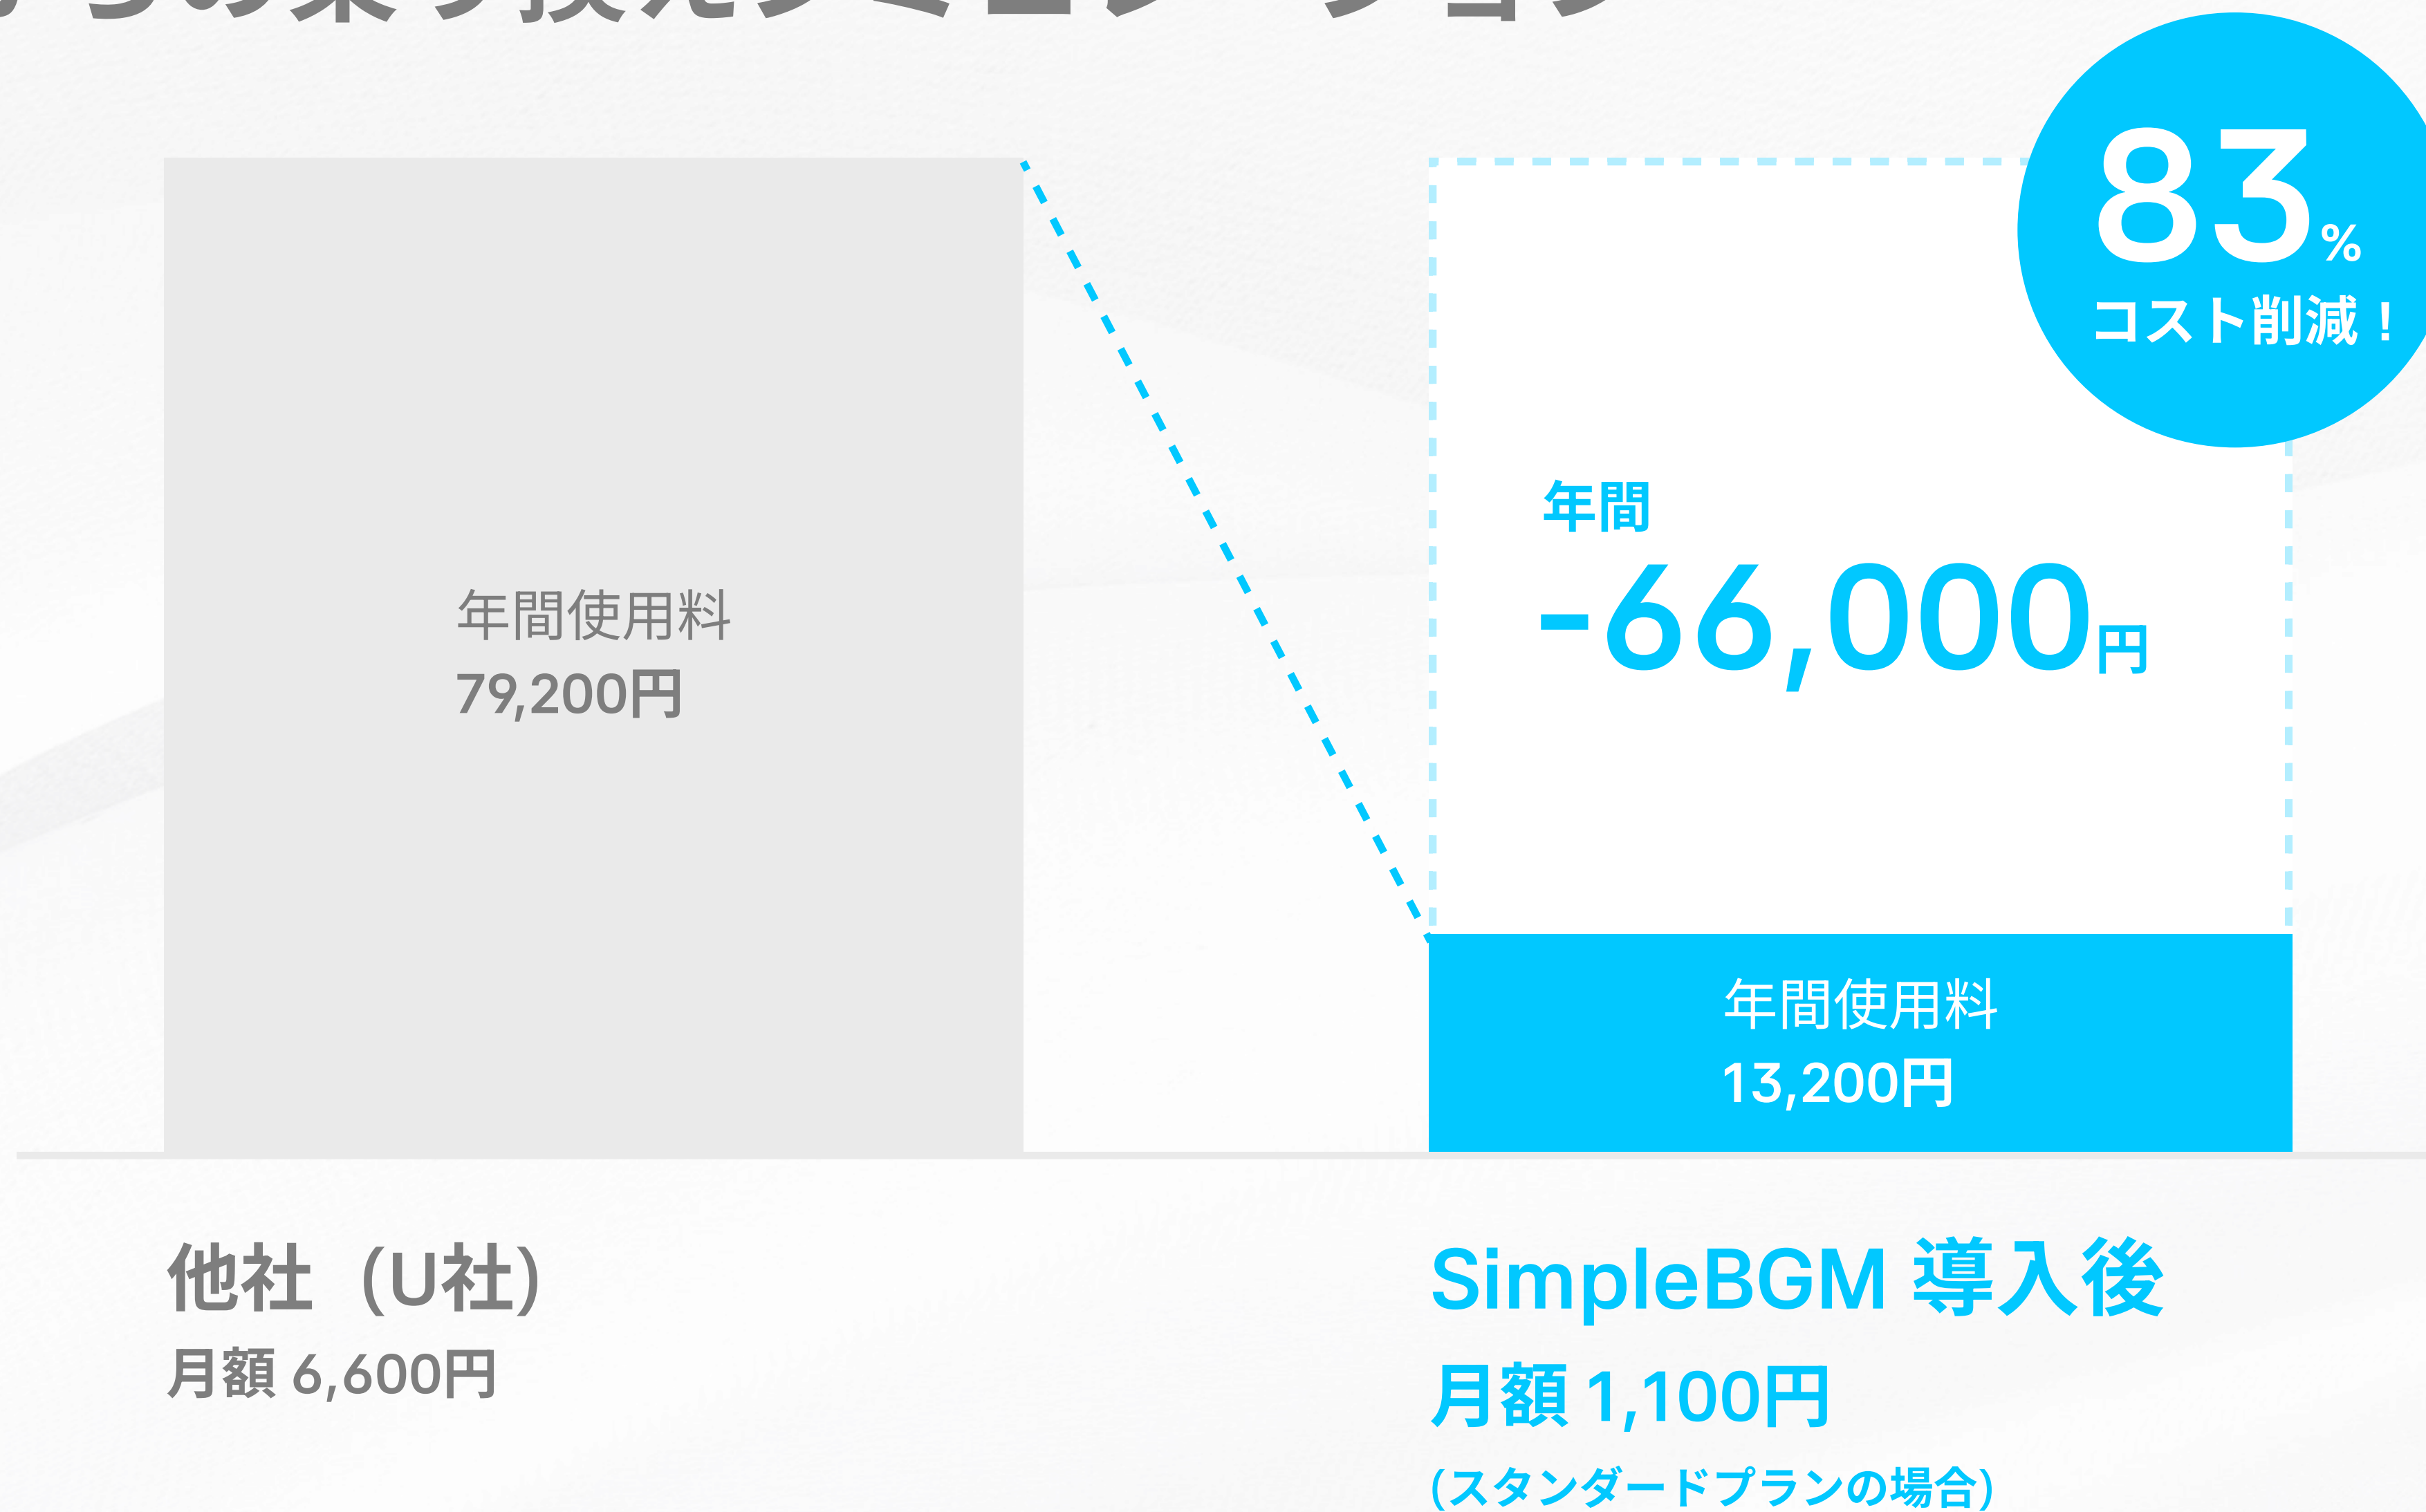

他社からの乗り換えシミュレーション